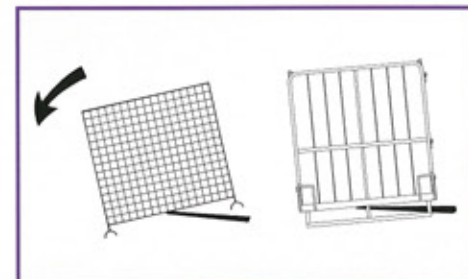

安全設計のパレライト

スキッド型は落下することがあって危険です。パレライトは、上下様にフォークが当たって傾斜しても落下することは無く安全です。