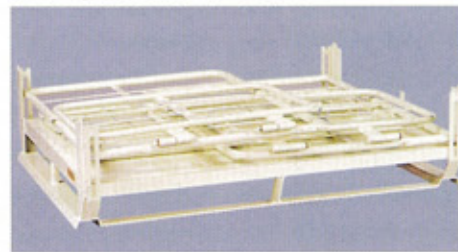

●上記以外のどんな寸法でもご相談に応じて制作可能です。

空パレットの積み重ね  
取り出しがラクラク。

### 安全設計のパレライト

スキッド型は落下することがあって危険です。パレライトは、上下様にフォークが当たって傾斜しても落下することは無く安全です。

スッキリした空パレット

他社パレットとの共用ができます。

# パレライト ラック

積み重ねることにより  
簡単にラックになる

**パレライト**

α

メッシュの取り付けも可能です。

観音開きだから使いやすい!

観音開きだから。  
重い荷物もラクに  
出し入れができます。

後面取り出し!  
後扉も二つに折れ、  
出し入れ可能です。